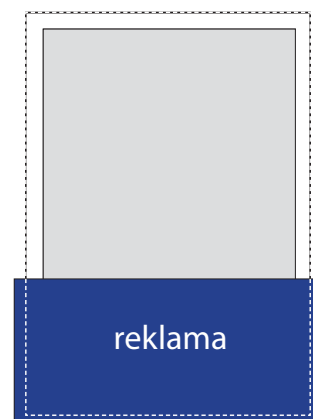

# Mix Komiks FORMATY REKLAM

Uwaga! podane wymiary są wymiarami netto.  
Należy do nich dodać po 5 mm na spód **z każdej strony**.

w lustrze strony

brutto „na spód”

w lustrze strony

brutto „na spód”

cała kolumna  
210 x 297 mm

1/3 kolumny pion  
70 x 297 mm

1/2 kolumny pion  
105 x 297 mm

1/3 kolumny poziom  
210 x 99 mm

1/2 kolumny poziom  
210 x 148 mm

1/4 kolumny  
105 x 148 mm