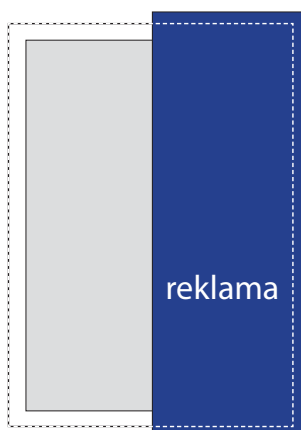

# Mix Komiks FORMATY REKLAM

Uwaga! podane wymiary są wymiarami netto.  
Należy do nich dodać po 5 mm na spód **z każdej strony**.

w lustrze strony

brutto „na spód”

w lustrze strony

brutto „na spód”

cała kolumna  
210 x 297 mm

1/3 kolumny pion  
70 x 297 mm

1/2 kolumny pion  
105 x 297 mm

1/3 kolumny poziom  
210 x 99 mm

1/2 kolumny poziom  
210 x 148 mm

1/4 kolumny  
105 x 148 mm