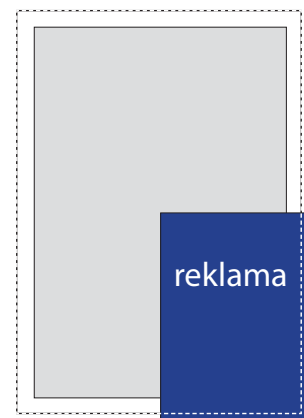

# Mix Komiks FORMATY REKLAM

Uwaga! podane wymiary są wymiarami netto.  
Należy do nich dodać po 5 mm na spód **z każdej strony**.

w lustrze strony

brutto „na spód”

w lustrze strony

brutto „na spód”

cała kolumna  
210 x 297 mm

1/3 kolumny pion  
70 x 297 mm

1/2 kolumny pion  
105 x 297 mm

1/3 kolumny poziom  
210 x 99 mm

1/2 kolumny poziom  
210 x 148 mm

1/4 kolumny  
105 x 148 mm